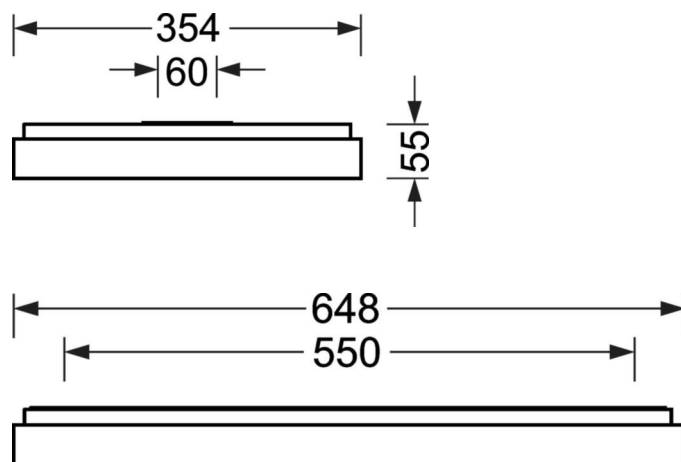

## Оптика

Оснастка	LED, цветопередача/оттенок света CRI ≥ 80 / 3000K
Допуск для координаты цветности (MacAdam)	3SDCM
Фотобиологическая безопасность (светильник)	RGO
Номинальный световой поток/шаг переключения	2400lm/20W, 2100lm/17W, 1800lm/14W, 1400lm/11W
Срок службы LED	100000h L80/B10 (Tq 25°C), 50000h L90/B50 (Tq 25°C)
светоотдача светильников	128lm/W-122lm/W
UGR поп./вдоль	18.2 / 18.4 (20W)

## DEEP-LINK

<https://www.regiolum.de/ru/article/65756014175>

Ссылка	LED 2400lm/20W 830
ηLB	100 %
Φ ↓/↑	100 % / 0 %
UGR поп./вдоль дисплей	18.2 / 18.4 65° < 3000cd/m²

**Механика**

цвет корпуса	серебристый/ белый алюминий RAL 9006
размеры (LxWxH/DxH)	648mm x 354mm x 55mm
вес (нетто)	3.6kg
Кабельный ввод KE (X/Y)	0mm/0mm
Вид монтажа	установка на стене, Потолочная одиночная установка

**размеры**

L	648 mm	Длина
B	354 mm	Ширина
H	55 mm	Высота
A1	550 mm	Расстояние между точками крепежа при одиночной установке
A4	60 mm	Расстояние между точками крепежа (ширина)
X	0 mm	Расстояние от ввода проводов до середины светильника по оси X (вдо
Y	0 mm	Расстояние от ввода проводов до середины светильника по оси Y (поп