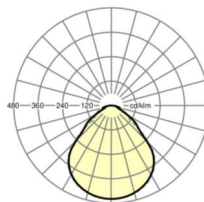

параметры

номер заказа	65756014175
код EAN	4020863495542
номер таможенного тарифа	94051190
Знак прохождения контроля	IP 20, класс защиты I, γ 65° < 3000 cd/m², ENEC10 VDE, F, Indoor, CE
Степень ударпрочности IK	IK03
Температура окружающая	ta 25°C
Гарантийный срок	5 лет
Государственные программы поддержки	BEG - государственные субсидии для энергосберегающих зданий (действительна только для Германии)

электротехника

Балласт	Электронный драйвер Multilumen, 4-шага (1 штука)
Мощность системы	20W-11W
сетевое напряжение	230V/50Hz
автоматический предохранитель (пусковой ток)	45 штук/B10, 73 штук/B16, 71 штук/C10, 113 штук/C16
класс энергосбережения/Источник света	C

Оптика

Оснастка	LED, цветопередача/оттенок света CRI ≥ 80 / 3000K
Допуск для координаты цветности (MacAdam)	3SDCM
Фотобиологическая безопасность (светильник)	RGO
Номинальный световой поток/шаг переключения	2400lm/20W, 2100lm/17W, 1800lm/14W, 1400lm/11W
Срок службы LED	100000h L80/B10 (Tq 25°C), 50000h L90/B50 (Tq 25°C)
светоотдача светильников	128lm/W-122lm/W
UGR поп./вдоль	18.2 / 18.4 (20W)

DEEP-LINK

<https://www.regiolum.de/ru/article/65756014175>